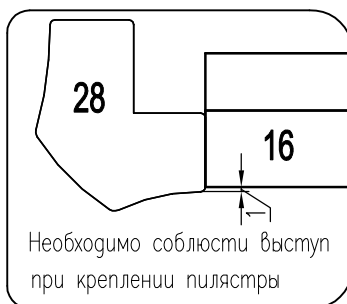

Стенки вертикальные LG1

Фирма оставляет за собой право вносить изменения, не влияющие на качество изделия
Сборку производите на твердой и ровной поверхности!

Гвоздь 1,6x25	Наконечник H-5	Стяжка эксцентр. 15D N100712604	Дюбель для стяжки эксцентр.	Саморез USA, 0x35 KB
8шт.	4шт.	8шт.	8шт.	16шт.

Для крепления стенок вертикальных LG1 можно использовать отверстия "X" на стенках вертикального шкафа "06", "07", которые необходимо доработать $\phi 5$ мм.

2

3