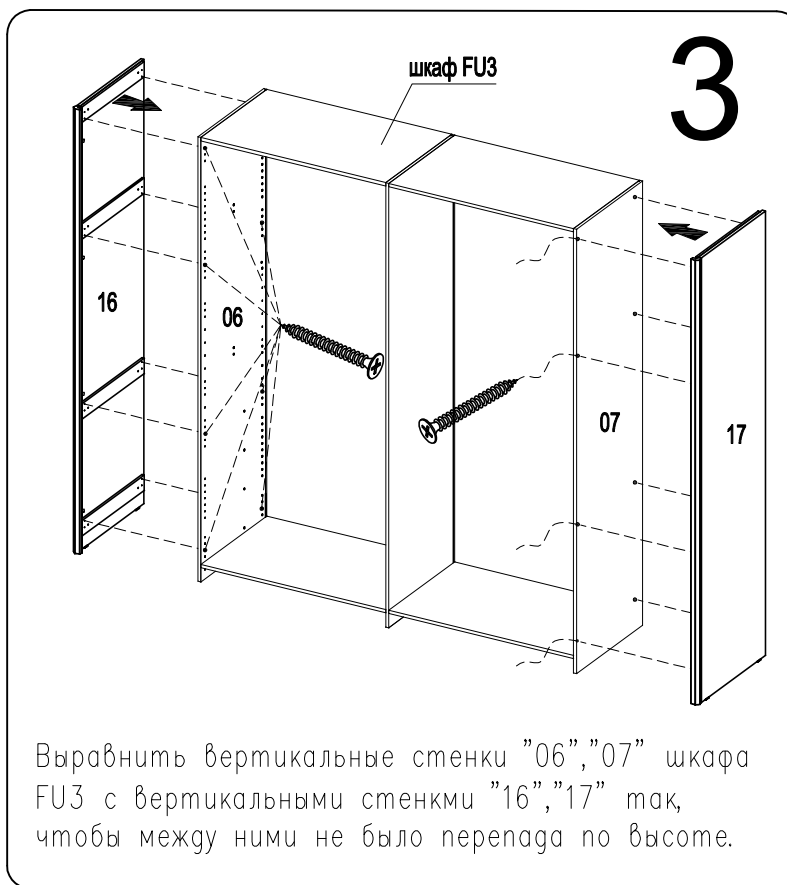

Стенки вертикальные LG1

Фирма оставляет за собой право вносить изменения, не влияющие на качество изделия
Сборку производите на твердой и ровной поверхности!

Гвоздь 1,6x25	Наконечник H-5	Стяжка эксцентр. 15D N100712604	Дюбель для стяжки эксцентр.	Саморез USA, 0x35 KB
8шт.	4шт.	8шт.	8шт.	16шт.

Для крепления стенок вертикальных LG1 можно использовать отверстия "X" на стенках вертикального шкафа "06", "07", которые необходимо доработать $\phi 5$ мм.

2

3