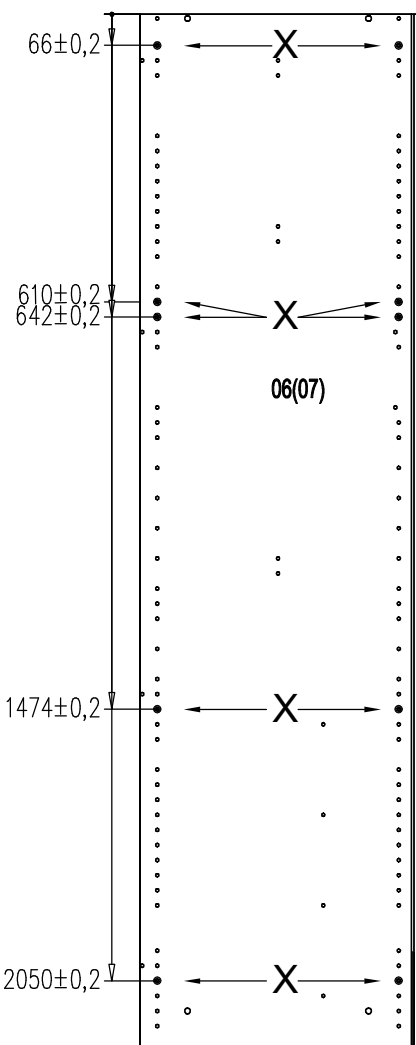

Стенки вертикальные LG1

Фирма оставляет за собой право вносить изменения, не влияющие на качество изделия
Сборку производите на твердой и ровной поверхности!

Гвоздь 1,6x25	Наконечник H-5	Стяжка эксцентр. 15D N100712604	Дюбель для стяжки эксцентр.	Саморез USA, 0x35 KB
8шт.	4шт.	8шт.	8шт.	16шт.

Для крепления стенок вертикальных LG1 можно использовать отверстия "X" на стенках вертикального шкафа "06", "07", которые необходимо доработать $\phi 5$ мм.

2

3