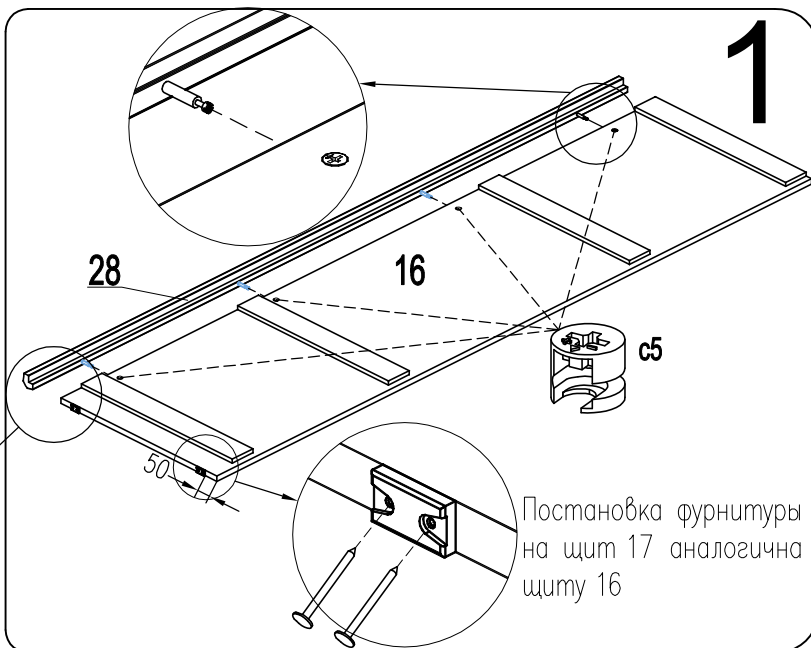

Стенки вертикальные LG1

Фирма оставляет за собой право вносить изменения, не влияющие на качество изделия
Сборку производите на твердой и ровной поверхности!

Гвоздь 1,6x25	Наконечник H-5	Стяжка эксцентр. 15D N100712604	Дюбель для стяжки эксцентр.	Саморез USA, 0x35 KB
8шт.	4шт.	8шт.	8шт.	16шт.

Для крепления стенок вертикальных LG1 можно использовать отверстия "X" на стенках вертикального шкафа "06", "07", которые необходимо доработать $\phi 5$ мм.

2

3